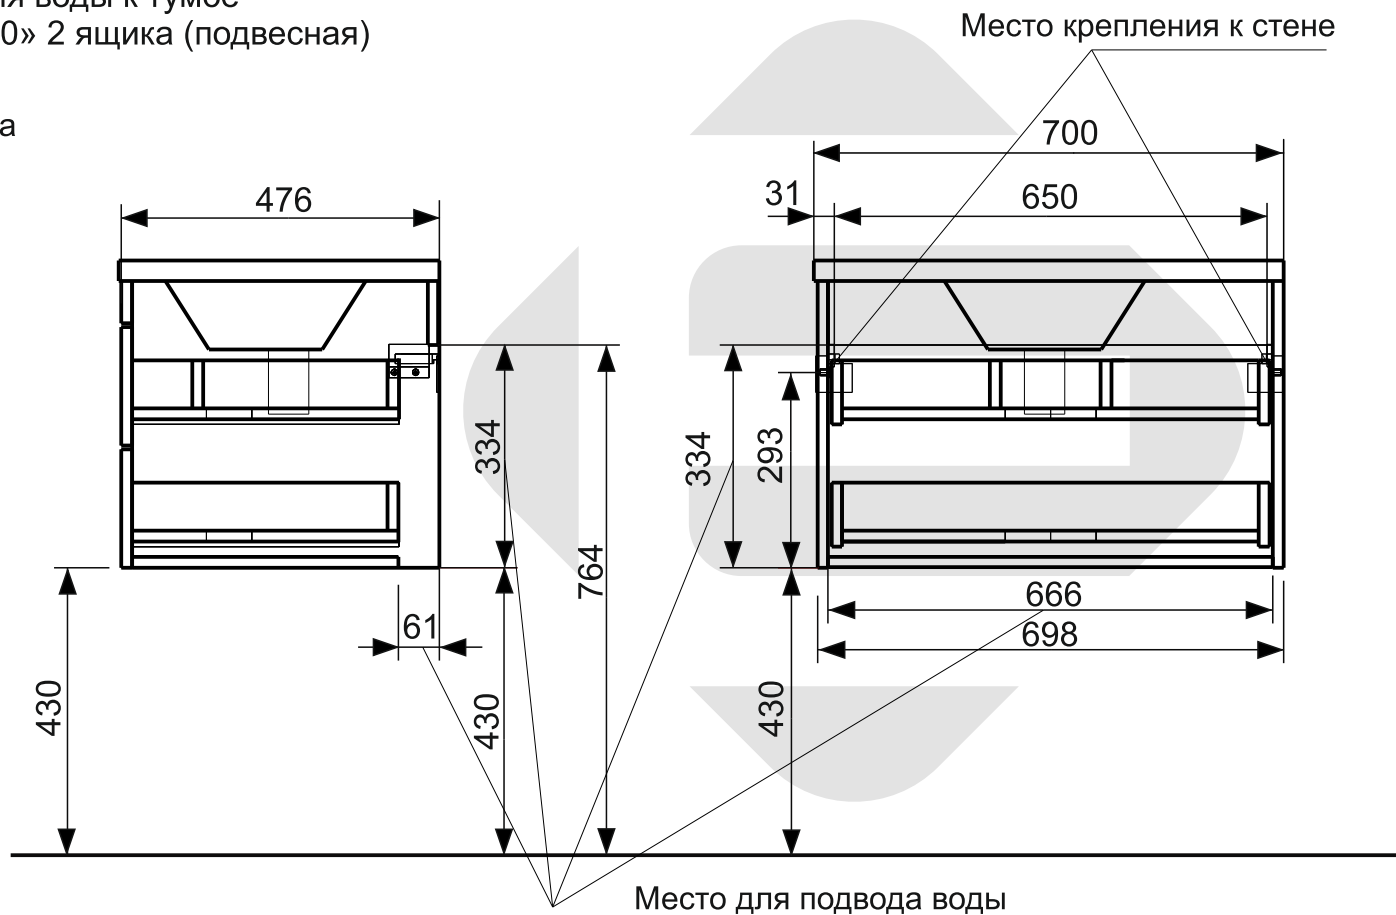

**ESTET**

г. Кострома, ул. Московская д. 105  
тел. 8 (4942) 33 61 71

*Тумба «MONACO 70» 2 ящика (подвесная)*

Схема монтажа комплекта мебели  
Подведения воды к тумбе  
«Монасо 70» 2 ящика (подвесная)

Вид справа